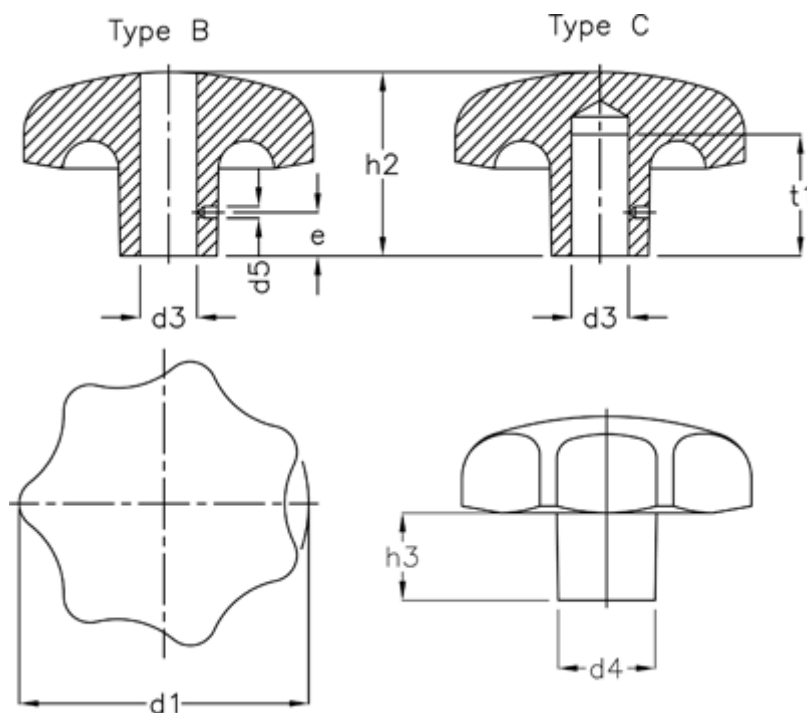

Varenummer: 20522220M

Beskrivelse: E+G Stjernegreb DIN 6336-AL-50-B10-C-MT

Mål

d1	= 50
d3	= B 10
d4	= 18
d5	= 2.8
e	= 8
h2	= 32
h3	= 17
t1 min.	= 18